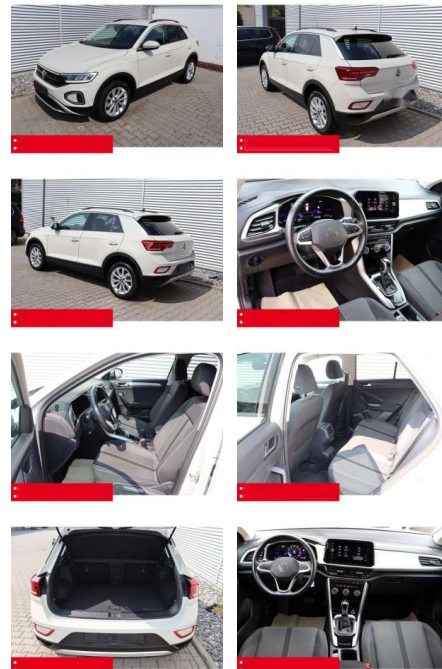

Ihr Ansprechpartner

Herr Peter Horn
E-Mail: info@ac-halberstadt.de
Telefon: 03941 6214460

Autozentrum Horn
Im Sülzeteiche 4 - 38820 Halberstadt - Tel.: 03941 / 6214460

Volkswagen T-Roc 1.5 TSI DSG Life AHK LED NAVI

BS05-4694_GW Artikelnr.: