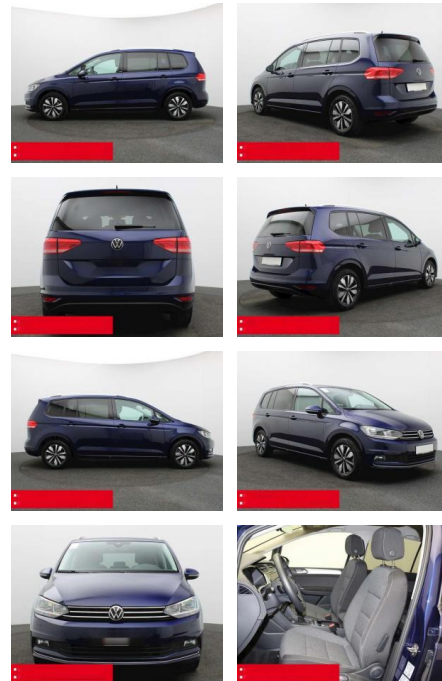

## Volkswagen Touran 1.5 TSI DSG Move 7-S. KINDERSI...

BS05-76818\_G...  
Angebot Nr.:

Erstzulassung:	Kilometer:	Farbe:	Leistung:	Kraftstoffart:	Verbr. komb.	CO2-Emission	CO2-Klasse (WLTP)
01.02.2024	24.510	Grau	110 kW / 150 PS	Benzin	6,8 l/100km	153 g/km	E