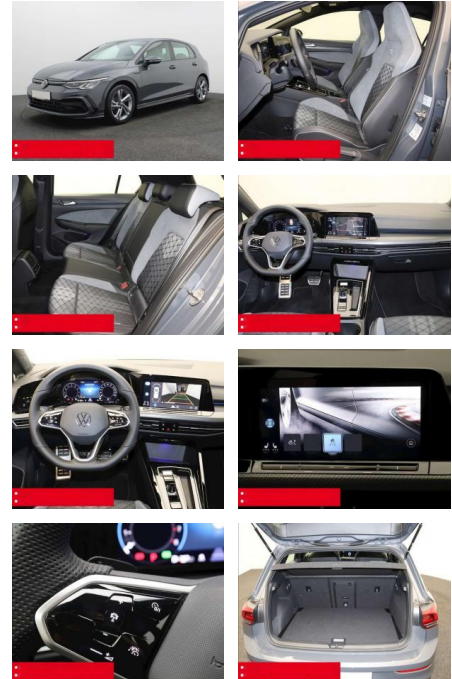

Ihr Ansprechpartner

Herr Peter Horn
E-Mail: info@ac-halberstadt.de
Telefon: 03941 6214460

Autozentrum Horn
Im Sülzeteiche 4 - 38820 Halberstadt - Tel.: 03941 / 6214460

Volkswagen Golf 8 1.5 eTSI DSG R-Line BUSINESS

BS05-75434_Golf 8 R-Line Business

Erstzulassung:	Kilometer:	Farbe:	Leistung:	Kraftstoffart:	Verbr. komb.	CO2-Emission	CO2-Klasse (WLTP)
01.12.2023	22.120	Grau	110 kW / 150 PS	Benzin	5,7 l/100km	129 g/km	D

PREIS
28.500 €

FINANZIERUNGSBEISPIEL

Laufzeit: 72 Monate   Anzahlung: 25 %
Basis-Finanzierung:*   Mtl. Rate:
Zielraten-Finanzierung:** **247 €**

* Basisfinanzierung: Anzahlung: 7.125 Euro, Laufzeit: 72 Monate, Nettodarlehen: 21.375 Euro, Gesamtbetrag: 33.624 Euro, Zinssätze: 7.71% Sollz. (gebunden), 7.99% eff.
** Zielratenfinanzierung: Anzahlung: 7.125 Euro, Laufzeit: 72 Monate, Nettodarlehen: 21.375 Euro, Zielrate: 15.675 Euro, Gesamtbetrag: 34.421 Euro, Zinssätze: 7.71% Sollz. (gebunden), 7.99% eff.,

Vermittlung für:
Repräsentatives Beispiel gem. § 17 Abs. 4 PAngV. Diese Finanzierungsangebote sind Beispiele. Gerne ermitteln wir für Sie Ihr individuelles Angebot.

Ausstattung

Sicherheit

- Anti-Blockiersystem ABS

- Zwischenverkauf und Irrtümer vorbehalten.

Multimedia

- Radio

Weiteres

- HIGHLIGHTS NAVIGATIONSSYSTEM DISCOVER MEDIA incl. Streaming und Internet
- LM-Felgen 17 VALENCIA TOP-SPORT-SITZE
- RÜCKFAHRKAMERA ASSISTENZ-SYSTEME
- ACC-ABSTANDSTEMPOMAT-ADAPTIVE CRUISE CONTROL FRONT ASSIST mit Fußgänger- und Radfahrererkennung Müdigkeitserkennung
- NOTBREMSASSISTENT SPURHALTE-ASSISTENT TRAVEL ASSIST VERKEHRSSZEICHENERKENNUNG
- Einparkhilfe PDC vorne und hinten
- INFOTAINMENT & MULTIMEDIA
- Handyvorbereitung Bluetooth mit FSE und Induktionsladen für Smartphones
- DAB-Digitaler Radioempfang 2 USB-C vorne

STÄNDIG ÜBER 15.000 FAHRZEUGE IM BESTAND!