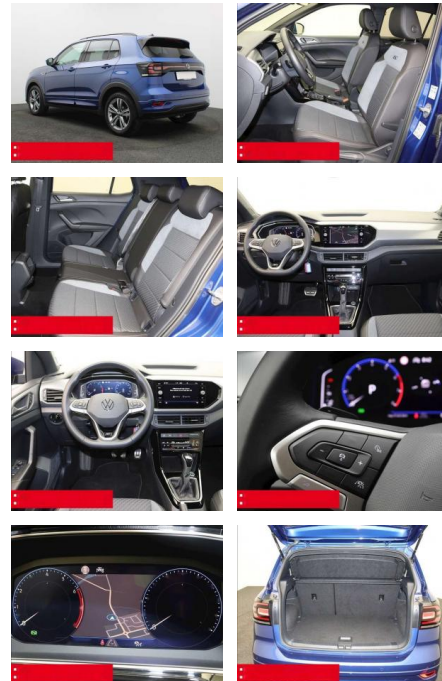

Volkswagen T-Cross 1.5 TSI DSG R-Line NAVI KAMER...

BS05-76705_Gewinnplanr..

Erstzulassung:	Kilometer:	Farbe:	Leistung:	Kraftstoffart:	Verbr. komb.	CO2-Emission	CO2-Klasse (WLTP)
01.01.2024	20.760		110 kW / 150 PS	Benzin	5,9 l/100km	134 g/km	D

Ausstattung

- Sicherheit**
- Anti-Blockiersystem ABS
 - Zwischenverkauf und Irrtümer vorbehalten.
- Multimedia**
- Radio
- Weiteres**
- HIGHLIGHTS NAVIGATIONSSYSTEM DISCOVER MEDIA incl. Streaming und Internet
 - LM-Felgen 17 SEBRING RÜCKFAHRKAMERA
 - ASSISTENZ-SYSTEME
 - ACC-ABSTANDSTEMPOMAT-ADAPTIVE CRUISE CONTROL Berganfahr-Assistent
 - Fernlichtassistent LIGHT ASSIST FRONT
 - ASSIST Müdigkeitserkennung
 - NOTBREMSASSISTENT SPURHALTE-ASSISTENT
 - TRAVEL ASSIST LIGHT ASSIST
 - VERKEHRSZEICHENERKENNUNG
 - Fußgängererkennung Einparkhilfe PDC vorne und hinten INFOTAINMENT & MULTIMEDIA Handyvorbereitung Bluetooth