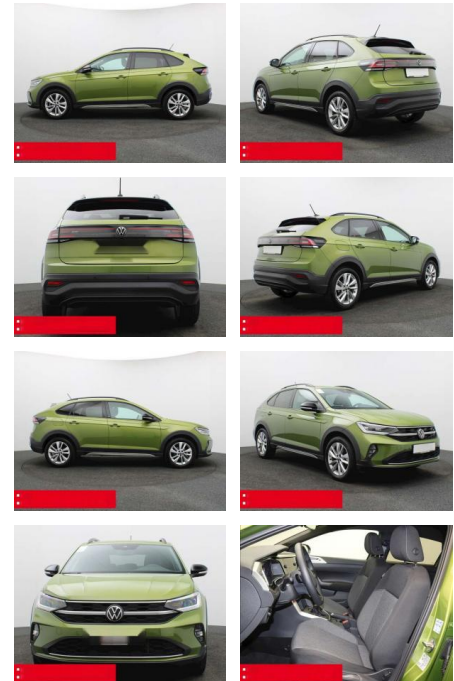

BS05-76436_Angebote

Erstzulassung:	Kilometer:	Farbe:	Leistung:	Kraftstoffart:	Verbr. komb.	CO2-Emission	CO2-Klasse (WLTP)
01.01.2024	15.500	Grün	81 kW / 110 PS	Benzin	6,0 l/100km	136 g/km	E

PREIS
24.890 €