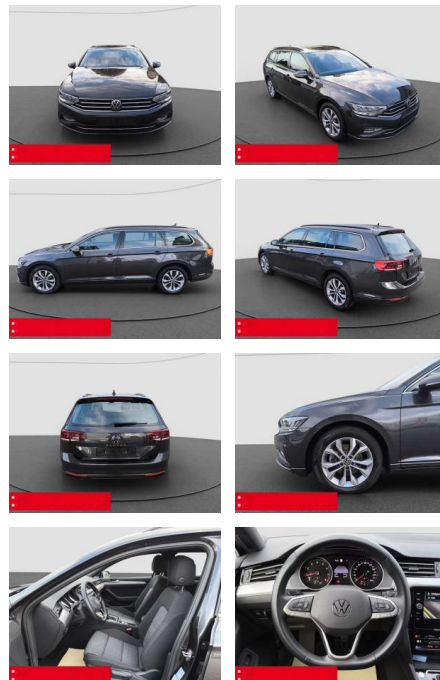

Volkswagen Passat Variant 2.0 TSI DSG Business L...

BS05-5551_GW Angebotsnr.:

Erstzulassung:	Kilometer:	Farbe:	Leistung:	Kraftstoffart:	Verbr. komb.	CO2-Emission	CO2-Klasse (WLTP)
01.07.2022	47.600	Grau	140 kW / 190 PS	Benzin	7,2 l/100km	164 g/km	F

PREIS
30.650 €

FINANZIERUNGSBEISPIEL

Laufzeit: 72 Monate   Anzahlung: 25 %
Basis-Finanzierung:*   Mtl. Rate:
Zielraten-Finanzierung:** **266 €**

* Basisfinanzierung: Anzahlung: 7.663 Euro, Laufzeit: 72 Monate, Nettodarlehen: 22.988 Euro, Gesamtbetrag: 36.161 Euro, Zinssätze: 7.71% Sollz. (gebunden), 7.99% eff.
** Zielratenfinanzierung: Anzahlung: 7.663 Euro, Laufzeit: 72 Monate, Nettodarlehen: 22.988 Euro, Zielrate: 16.858 Euro, Gesamtbetrag: 37.018 Euro, Zinssätze: 7.71% Sollz. (gebunden), 7.99% eff.,

Vermittlung für:
Repräsentatives Beispiel gem. § 17 Abs. 4 PAngV. Diese Finanzierungsangebote sind Beispiele. Gerne ermitteln wir für Sie Ihr individuelles Angebot.

Ausstattung

Sicherheit

- Anti-Blockiersystem ABS

Multimedia

- Radio

Weiteres

- HIGHLIGHTS Ausstattungsvariante BUSINESS
- NAVIGATIONSSYSTEM DISCOVER MEDIA incl. Streaming und Internet LM-Felgen 17 SOHO
- RÜCKFAHRKAMERA ERGO-COMFORTSITZ/-E ASSISTENZ-SYSTEME
- ACC-ABSTANDSTEMPOMAT-ADAPTIVE CRUISE CONTROL Berganfahr-Assistent FRONT ASSIST Müdigkeitserkennung
- NOTBREMSASSISTENT SPURHALTE-ASSISTENT TRAVEL ASSIST VERKEHRSSZEICHENERKENNUNG Fußgängererkennung NOTRUFSYSTEM
- Einparkhilfe PDC vorne und hinten
- INFOTAINMENT & MULTIMEDIA
- Handyvorbereitung Bluetooth mit FSE und

- wärmedämmend KEYLESS START - Schlüssellostes Startsystem
- Zentralverriegelung mit Fernbedienung
- Lendenwirbelstütze/n INNEN-AUSSTATTUNG
- Gepäckraum-Abdeckung Rücksitzlehne geteilt umklappbar
- Sitzhöhenverstellung
- vorne 2x Dekoreinlagen Piano Black
- Sitzbezüge Stoff DACHHIMMEL IN SCHWARZ
- AUSSEN-AUSSTATTUNG Dachreling schwarz
- LED-Rückleuchten Wärmeschutzverglasung
- Metallic-Lackierung LICHT & SICHT
- LED-SCHEINWERFER Nebelscheinwerfer LED
- Fahrlichtschaltung automatisch
- Nebelschlussleuchten Coming Home
- Funktion TECHNIK Regensensor
- Reifendruckkontrolle Scheibenwaschdüsen
- Heizbar Kombi-Instrument mit elektronischem Tacho
- KM-Zähler und Drehzahlmesser
- Multifunktionsanzeige Premium 12
- Volt-Steckdose im Kofferraum Servotronic

- Zwischenverkauf und Irrtümer vorbehalten.

STÄNDIG ÜBER 15.000 FAHRZEUGE IM BESTAND!