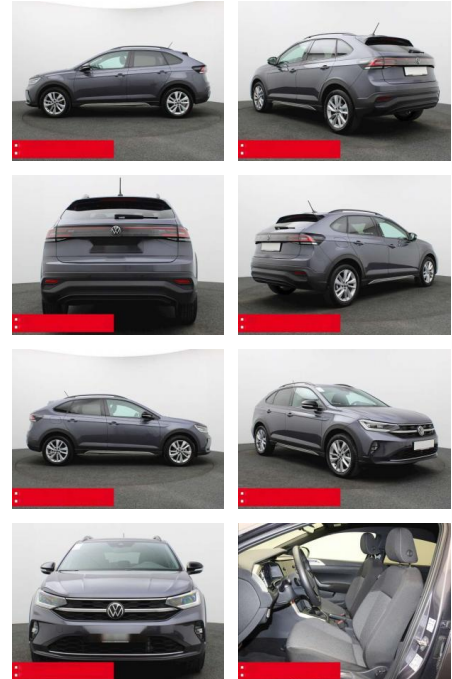

BS05-76427_GW050517..

Erstzulassung:	Kilometer:	Farbe:	Leistung:	Kraftstoffart:	Verbr. komb.	CO2-Emission	CO2-Klasse (WLTP)
01.01.2024	21.660		110 kW / 150 PS	Benzin	5,9 l/100km	134 g/km	D

PREIS
26.950 €