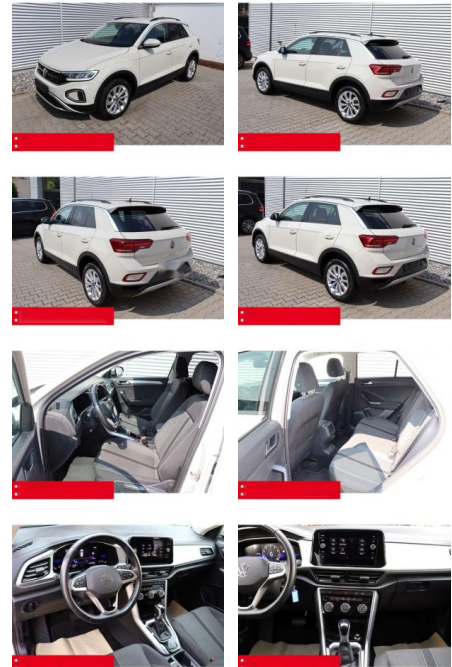

BS05-4691_GW Artikelnr.:

Erstzulassung:	Kilometer:	Farbe:	Leistung:	Kraftstoffart:	Verbr. komb.	CO2-Emission	CO2-Klasse (WLTP)
01.05.2023	38.380		110 kW / 150 PS	Benzin	6,4 l/100km	144 g/km	E

PREIS
27.250 €