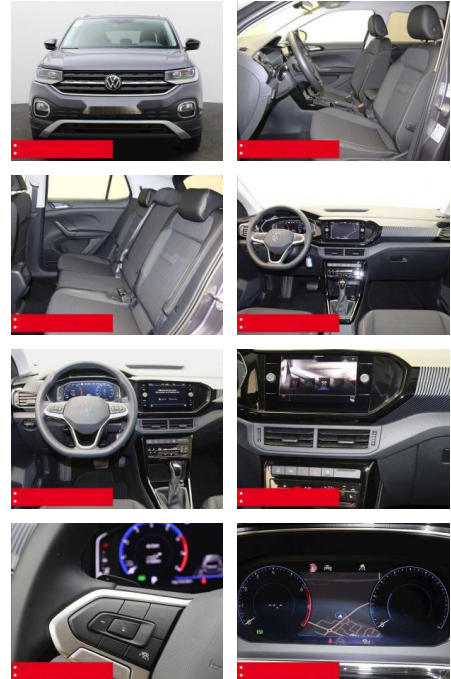

## Volkswagen T-Cross 1.0 TSI DSG Style NAVI KAMERA

BS05-76424\_Gewinnr.: **Angaben:**

Erstzulassung:	Kilometer:	Farbe:	Leistung:	Kraftstoffart:	Verbr. komb.	CO2-Emission	CO2-Klasse (WLTP)
01.01.2024	19.975	Grau	81 kW / 110 PS	Benzin	6,3 l/100km	144 g/km	E