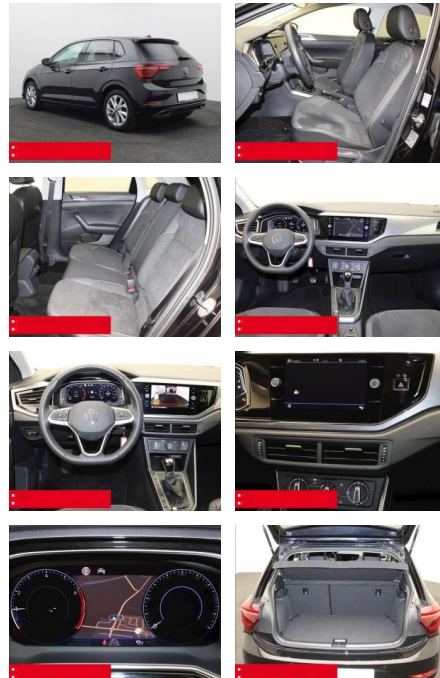

Volkswagen Polo 1.0 TSI Style NAVI ACC KAMERA

BS05-74628_GW Angebot Nr.:

Erstzulassung:	Kilometer:	Farbe:	Leistung:	Kraftstoffart:	Verbr. komb.	CO2-Emission	CO2-Klasse (WLTP)
01.11.2023	21.960	Schwarz	70 kW / 95 PS	Benzin	5,2 l/100km	119 g/km	D

- Zwischenverkauf und Irrtümer vorbehalten.

Multimedia

- Radio

Weiteres

- HIGHLIGHTS Sondermodell STYLE
- NAVIGATIONSSYSTEM DISCOVER MEDIA incl. Streaming und Internet LM-Felgen 16
- PALERMO IQ.LIGHT - LED-Matrixscheinwerfer Sitzbezüge Stoff/ArtVelours RÜCKFAHRKAMERA ASSISTENZ-SYSTEME ACC-ABSTANDSTEMPOMAT-ADAPTIVE CRUISE CONTROL Berganfahr-Assistent Fernlichtassistent DYNAMIK LIGHT ASSIST (blendfreies FL) Müdigkeitserkennung NOTBREMSASSISTENT SPURHALTE-ASSISTENT TRAVEL ASSIST VERKEHRSSZEICHNERKENNUNG Fußgängererkennung Einparkhilfe PDC