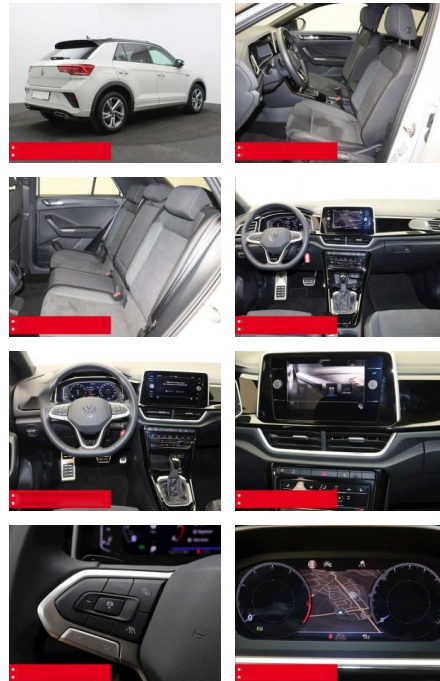

Ihr Ansprechpartner

Herr Peter Horn
E-Mail: info@ac-halberstadt.de
Telefon: 03941 6214460

Autozentrum Horn
Im Sülzeteiche 4 - 38820 Halberstadt - Tel.: 03941 / 6214460

Volkswagen T-Roc 1.5 TSI DSG R-Line IQ.DRIVE

BS05-76302_Gewinnplanr.: **Angaben:**