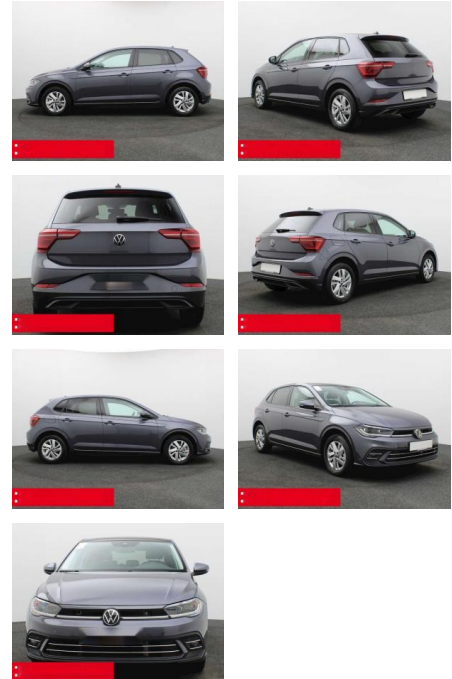

BS05-76796_Angebote Nr.:

Erstzulassung:	Kilometer:	Farbe:	Leistung:	Kraftstoffart:	Verbr. komb.	CO2-Emission	CO2-Klasse (WLTP)
01.02.2024	18.310	Grau	81 kW / 110 PS	Benzin	5,8 l/100km	131 g/km	D

PREIS
25.410 €