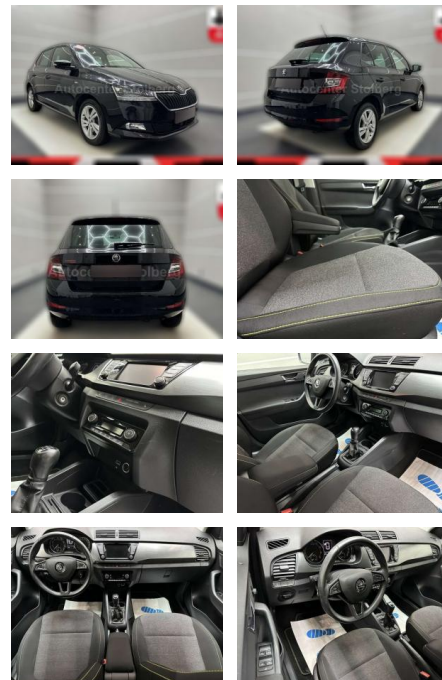

Skoda Fabia Soleil "WENIG

AC15-39

Angebotsnr.:

Erstzulassung:	Kilometer:	Farbe:	Leistung:	Kraftstoffart:
01.05.2019	44.000	Schwarz	81 kW / 110 PS	Benzin

PREIS
15.090 €

FINANZIERUNGSBEISPIEL

Laufzeit: 72 Monate Anzahlung: 25 %
Basis-Finanzierung:* Mtl. Rate:
Zielraten-Finanzierung:** **131 €**