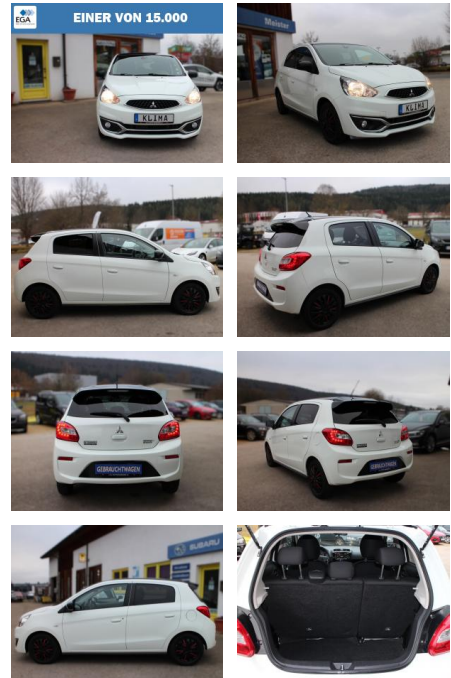

Mitsubishi Space Star 1.2 Diamant Edition+ (EURO...

DA04-ED2412-01g-hornr..

Erstzulassung:	Kilometer:	Farbe:	Leistung:	Kraftstoffart:
09.01.2020	47.500	Schwarz	59 kW / 80 PS	Benzin

PREIS	FINANZIERUNGSBEISPIEL	
11.090 €	Laufzeit: 72 Monate Anzahlung: 25 % Basis-Finanzierung:* Mtl. Rate: Zielraten-Finanzierung:** Mtl. Rate: 96 €	* Basisfinanzierung: Anzahlung: 2.773 Euro, Laufzeit: 72 Monate, Nettodarlehen: 8.318 Euro, Gesamtbetrag: 13.084 Euro, Zinssätze: 7.71% Sollz. (gebunden), 7.99% eff. ** Zielratenfinanzierung: Anzahlung: 2.773 Euro, Laufzeit: 72 Monate, Nettodarlehen: 8.318 Euro, Zielrate: 6.100 Euro, Gesamtbetrag: 13.394 Euro, Zinssätze: 7.71% Sollz. (gebunden), 7.99% eff., Vermittlung für: Repräsentatives Beispiel gem. § 17 Abs. 4 PAngV. Diese Finanzierungsangebote sind Beispiele. Gerne ermitteln wir für Sie Ihr individuelles Angebot.