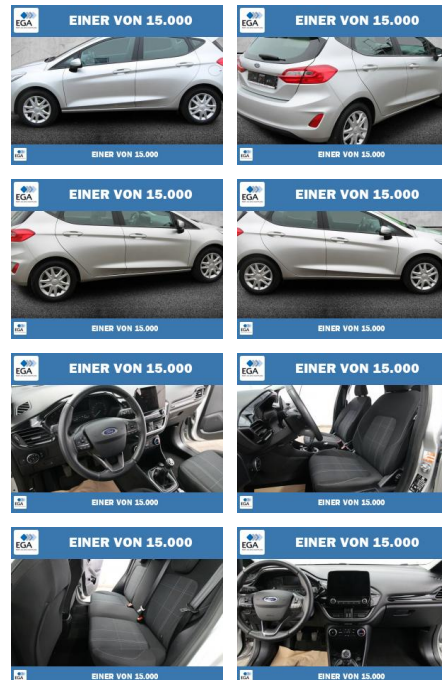

## Ford Fiesta Cool & Connect LED+WINTER-PAKET

PW01-29083-033 Angebotsnr.:

Erstzulassung:	Kilometer:	Farbe:	Leistung:	Kraftstoffart:
01.11.2020	46.916	Silber	55 kW / 75 PS	Benzin

PREIS	FINANZIERUNGSBEISPIEL	
<b>13.240 €</b>	Laufzeit: 72 Monate	Anzahlung: 25 %
	Basis-Finanzierung:**	Mtl. Rate: 115 €
	Zielraten-Finanzierung:**	Mtl. Rate: 115 €