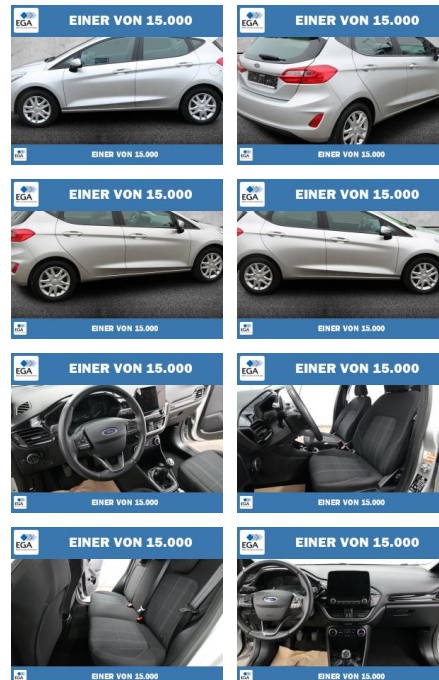

## Ford Fiesta Cool & Connect LED+WINTER-PAKET

PW01-29055-0077 Angebotsnr.:

Erstzulassung:	Kilometer:	Farbe:	Leistung:	Kraftstoffart:
01.11.2020	49.424	Silber	55 kW / 75 PS	Benzin

PREIS	FINANZIERUNGSBEISPIEL	
<b>13.240 €</b>	Laufzeit: 72 Monate	Anzahlung: 25 %
	Basis-Finanzierung:**	Mtl. Rate: 115 €
	Zielraten-Finanzierung:**	Mtl. Rate: 115 €