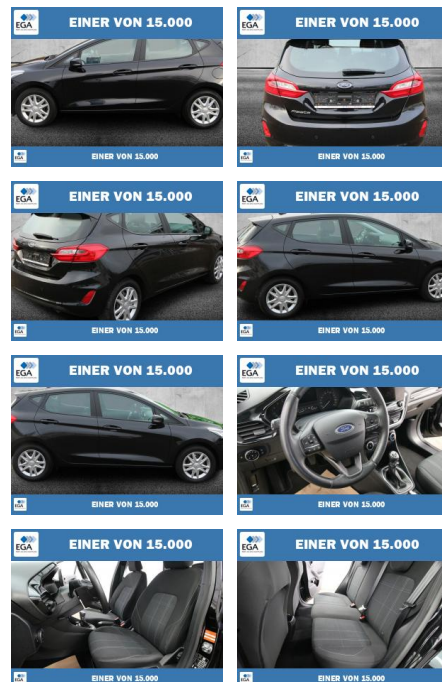

Ford Fiesta Cool & Connect LED+WINTER-PAKET

PW01-28700-000 Angebotsnr.:

Erstzulassung:	Kilometer:	Farbe:	Leistung:	Kraftstoffart:
01.09.2020	55.512	Schwarz	55 kW / 75 PS	Benzin

PREIS	FINANZIERUNGSBEISPIEL	
13.240 €	Laufzeit: 72 Monate	Anzahlung: 25 %
	Basis-Finanzierung:**	Mtl. Rate: 115 €
	Zielraten-Finanzierung:**	Mtl. Rate: 115 €