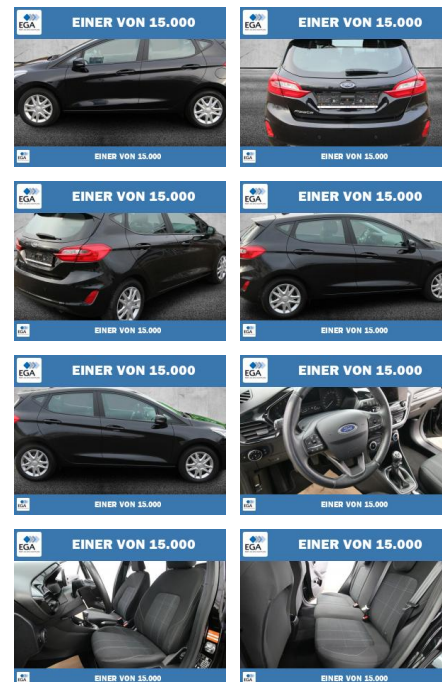

Ford Fiesta Cool & Connect LED+WINTER-PAKET

PW01-28695-001 Angebotsnr.:

Erstzulassung:	Kilometer:	Farbe:	Leistung:	Kraftstoffart:
01.09.2020	52.845	Schwarz	55 kW / 75 PS	Benzin

PREIS	FINANZIERUNGSBEISPIEL	
13.240 €	Laufzeit: 72 Monate	Anzahlung: 25 %
	Basis-Finanzierung:**	Mtl. Rate: 115 €
	Zielraten-Finanzierung:**	Mtl. Rate: 115 €