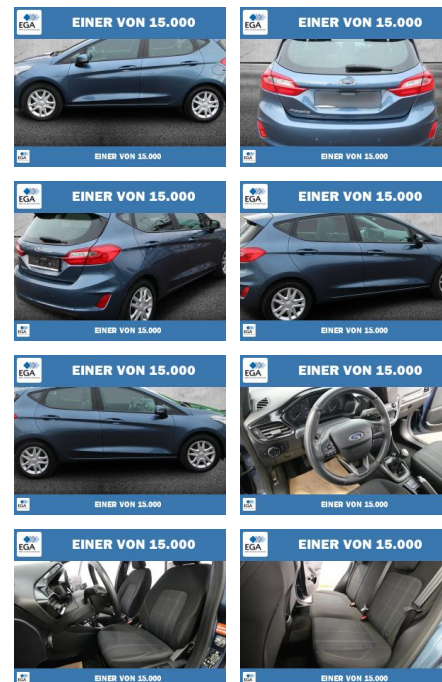

Ford Fiesta Cool & Connect LED+WINTER-PAKET

PW01-28759-10 Angebotsnr.:

Erstzulassung:	Kilometer:	Farbe:	Leistung:	Kraftstoffart:
01.11.2020	48.372	Blau	55 kW / 75 PS	Benzin

PREIS	FINANZIERUNGSBEISPIEL	
13.240 €	Laufzeit: 72 Monate	Anzahlung: 25 %
	Basis-Finanzierung:**	Mtl. Rate: 115 €
	Zielraten-Finanzierung:**	Mtl. Rate: 115 €