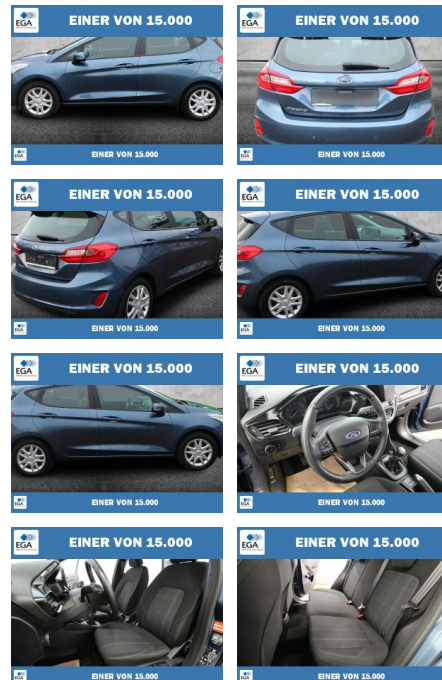

Ford Fiesta Cool & Connect LED+WINTER-PAKET

PW01-28730-12 Angebotsnr.:

Erstzulassung:	Kilometer:	Farbe:	Leistung:	Kraftstoffart:
01.11.2020	60.908	Blau	55 kW / 75 PS	Benzin

PREIS
13.240 €

FINANZIERUNGSBEISPIEL
 Laufzeit: 72 Monate Anzahlung: 25 %
 Basis-Finanzierung:* Mtl. Rate:
 Zielraten-Finanzierung:** **115 €**