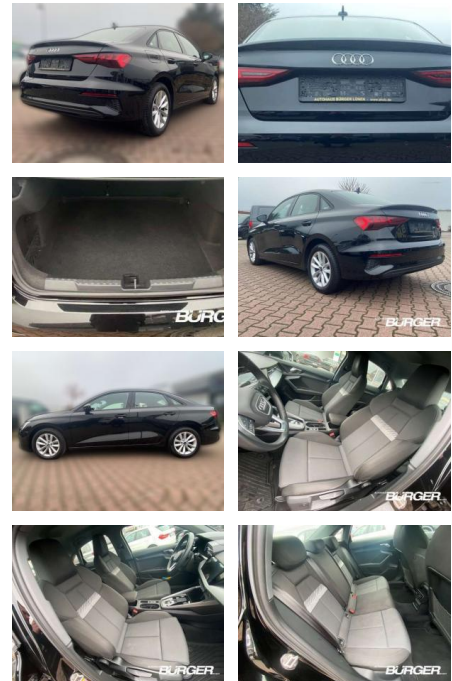

## Audi A3 35 TDI Limousine Navi LED ACC

CB01-A132390Angebotsnr.:

Erstzulassung:	Kilometer:	Farbe:	Leistung:	Kraftstoffart:
01.08.2021	119.982	Schwarz	110 kW / 150 PS	Benzin

**PREIS**  
**24.960 €**

**FINANZIERUNGSBEISPIEL**  
 Laufzeit: 72 Monate      Anzahlung: 25 %  
 Basis-Finanzierung:\*      Mtl. Rate:  
 Zielraten-Finanzierung:\*\* **217 €**