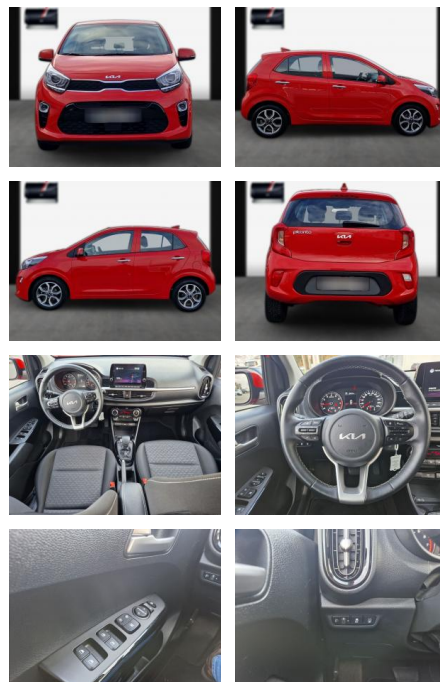

Kia Picanto Aut. Spirit/Navi/SHZ/LHZ/PDC

SA13-NT92866Angebotsnr.:

Erstzulassung:	Kilometer:	Farbe:	Leistung:	Kraftstoffart:
15.05.2022	34.900	Diverse	62 kW / 84 PS	Benzin

PREIS
18.290 €

FINANZIERUNGSBEISPIEL

Multimedia

- USB
- Touchscreen
- **Radio & Klima-Paket; Audio-Navigationssystem KIA (8 Zoll); Freisprecheinrichtung Bluetooth; USB und Aux-In-Anschluss; Audiosystem: Radio mit RDS / MP3; DAB-Tuner (Radioempfang digital); Touchscreen-Farbdisplay (8 Zoll); Induktionsladeschale für Smartphone; Smartphone Schnittstelle (Apple CarPlay & Android Auto); Anzeigeinstrumente Supervision mit LCD Display 4**
- 2 Zoll; Mobile Online Dienste UVO Connect / Kia Connect; 6 Lautsprecher
- ***Assistenzsysteme: Rückfahrkamera; Geschwindigkeits-Begrenzeranlage; Berganfahr-Assistent; Frontkollisionswarnung; Einparkhilfe hinten; Geschwindigkeitsregelanlage**

- ***Innen: Klimaautomatik; Multifunktion für Lenkrad; Audiobedienung am Lenkrad; Fensterheber elektrisch vorn; Bordcomputer; Fensterheber elektrisch hinten; Fensterheber elektr. 2*; Fensterheber elektr. 4*; Gepäckraumabdeckung / Rollo; Lenkrad (Leder); Lenksäule (Lenkrad) höhenverstellbar; Fußmatten; Lenkrad heizbar; Getränkehalter; Sonnenblenden mit Spiegel (beleuchtet); Sonnenblenden mit Make-up-Spiegel; Schalt-/Wählhebelgriff Leder**
- ***Sitze + Polster: Sitzheizung vorn; Mittelarmlehne vorn verschiebbar; Sitz vorn links höhenverstellbar; Rücksitzlehne geteilt umklappbar; Aktive Kopfstützen vorn; Kopfstützen vorn verstellbar; Schublade / Ablagefach unter Sitz vorn rechts; Isofix-Aufnahmen für Kindersitz**