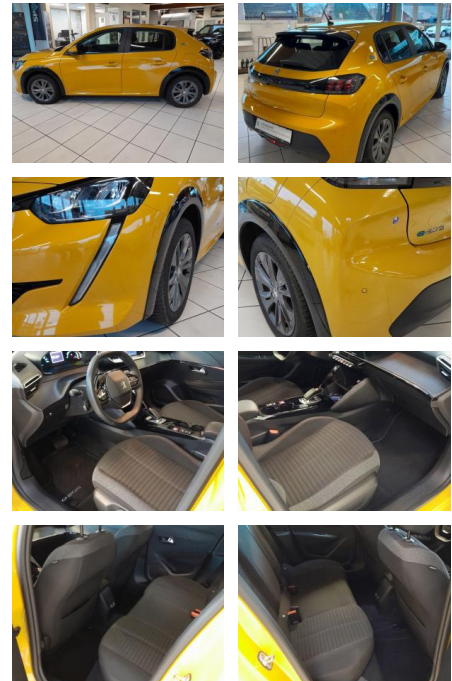

Erstzulassung:	Kilometer:	Farbe:	Leistung:	Kraftstoffart:
16.11.2021	19.400	Diverse	100 kW / 136 PS	Elektro

PREIS
19.290 €

FINANZIERUNGSBEISPIEL
 Laufzeit: 72 Monate Anzahlung: 25 %
 Basis-Finanzierung:* Mtl. Rate:
 Zielraten-Finanzierung:** **167 €**