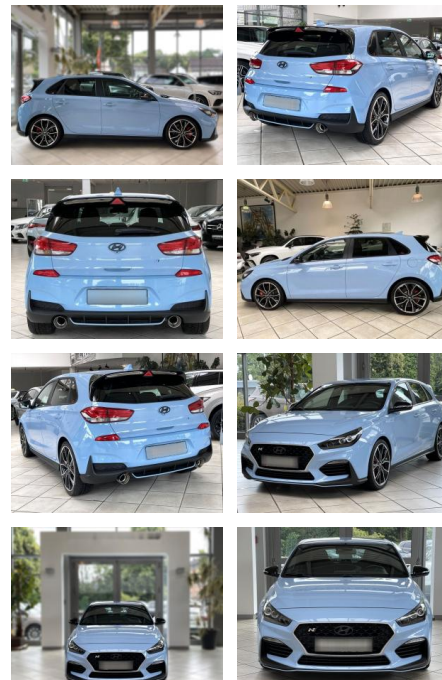

Hyundai i30 N

LA05-28 - 003941 Angebotsnr.:

Erstzulassung:	Kilometer:	Farbe:	Leistung:	Kraftstoffart:
23.05.2018	80.165	Diverse	202 kW / 275 PS	Benzin

PREIS
24.380 €

FINANZIERUNGSBEISPIEL
Laufzeit: 72 Monate Anzahlung: 25 %
Basis-Finanzierung:* Mtl. Rate:
Zielraten-Finanzierung:** **112 €**