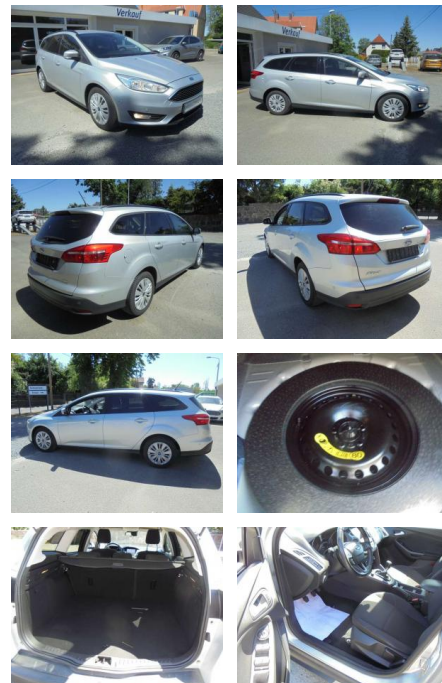

## Ford Focus Business, Navi, PPS, beheizbare

KS05-6HE7120ABgebotsnr.:

Erstzulassung:	Kilometer:	Farbe:	Leistung:	Kraftstoffart:
01.01.2018	116.742	Silber	92 kW / 125 PS	Benzin

**PREIS**  
**11.400 €**