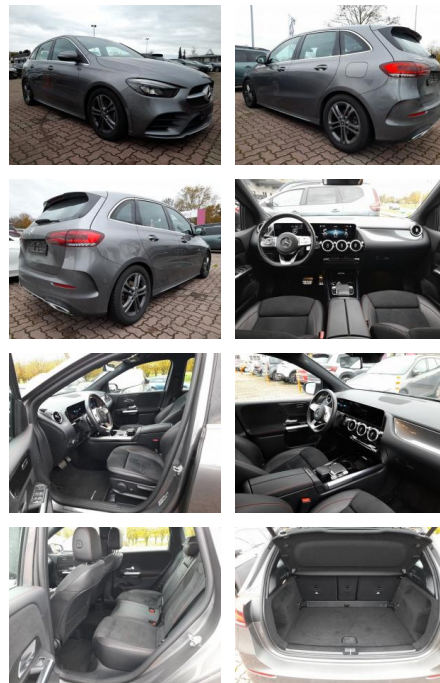

AT27-GW-ABO... Anzeigebotsnr.:

Erstzulassung:	Kilometer:	Farbe:	Leistung:	Kraftstoffart:
18.04.2019	48.368		100 kW / 136 PS	Benzin

PREIS	FINANZIERUNGSBEISPIEL	
24.420 €	Laufzeit: 72 Monate Anzahlung: 25 % Basis-Finanzierung:* Mtl. Rate: Zielraten-Finanzierung:** 212 €	* Basisfinanzierung: Anzahlung: 6.105 Euro, Laufzeit: 72 Monate, Nettodarlehen: 18.315 Euro, Gesamtbetrag: 28.810 Euro, Zinssätze: 7.71% Sollz. (gebunden), 7.99% eff. ** Zielratenfinanzierung: Anzahlung: 6.105 Euro, Laufzeit: 72 Monate, Nettodarlehen: 18.315 Euro, Zielrate: 13.431 Euro, Gesamtbetrag: 29.493 Euro, Zinssätze: 7.71% Sollz. (gebunden), 7.99% eff., Vermittlung für: Repräsentatives Beispiel gem. § 17 Abs. 4 PAngV. Diese Finanzierungsangebote sind Beispiele. Gerne ermitteln wir für Sie Ihr individuelles Angebot.

Multimedia

- Radio
- Navigation mit Bildschirm

Komfort

- Zentralverriegelung
- Bordcomputer

Interieur

- Multifunktionslenkrad
- Sportsitze
- el. Fensterheber
- Sitzheizung

Exterieur

- Leichtmetallfelgen
- metallic