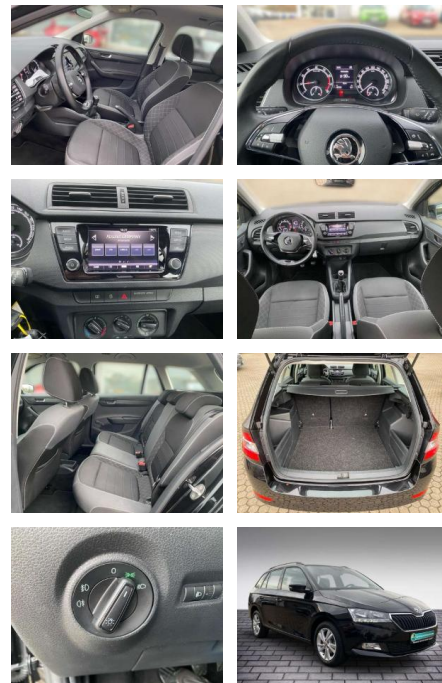

Skoda Fabia Ambition

JB03-NZ025258 Angebotsnr.:

Erstzulassung:	Kilometer:	Farbe:	Leistung:	Kraftstoffart:
01.04.2022	40.200	Schwarz	70 kW / 95 PS	Benzin

PREIS	FINANZIERUNGSBEISPIEL	
17.170 €	Laufzeit: 72 Monate Anzahlung: 25 % Basis-Finanzierung:* Mtl. Rate: Zielraten-Finanzierung:** 149 €	* Basisfinanzierung: Anzahlung: 4.293 Euro, Laufzeit: 72 Monate, Nettodarlehen: 12.878 Euro, Gesamtbetrag: 20.257 Euro, Zinssätze: 7.71% Sollz. (gebunden), 7.99% eff. ** Zielratenfinanzierung: Anzahlung: 4.293 Euro, Laufzeit: 72 Monate, Nettodarlehen: 12.878 Euro, Zielrate: 9.444 Euro, Gesamtbetrag: 20.737 Euro, Zinssätze: 7.71% Sollz. (gebunden), 7.99% eff., Vermittlung für: Repräsentatives Beispiel gem. § 17 Abs. 4 PAngV. Diese Finanzierungsangebote sind Beispiele. Gerne ermitteln wir für Sie Ihr individuelles Angebot.

- 0 Ltr. - 70 kW TSI Multifunktionsanzeige Nebelscheinwerfer Notrufsystem Otto-Partikelfilter (OPF) Perleffekt-Lackierung Radioempfang digital (DAB) Radioempfang digital (DAB+) Raucher-Paket Reifendruck-Kontrollsystem Reifen-Reparaturkit Rücksitzbank klappbar 1/3-2/3 Schadstoffarm nach Abgasnorm Euro 6d Schalt-/Wählhebelgriff Leder Seitenairbag vorn Servolenkung Sitz vorn links höhenverstellbar Sitz vorn rechts höhenverstellbar Sitzbezug / Polsterung: Stoff Ambition Grau SmartLink (MirrorLink)
- Apple CarPlay und Android Auto Sonnenblende links mit Spiegel Sonnenblende rechts mit Spiegel Sound-Paket Surround Start/Stop-Anlage Tagfahrlicht LED Türgriffe außen