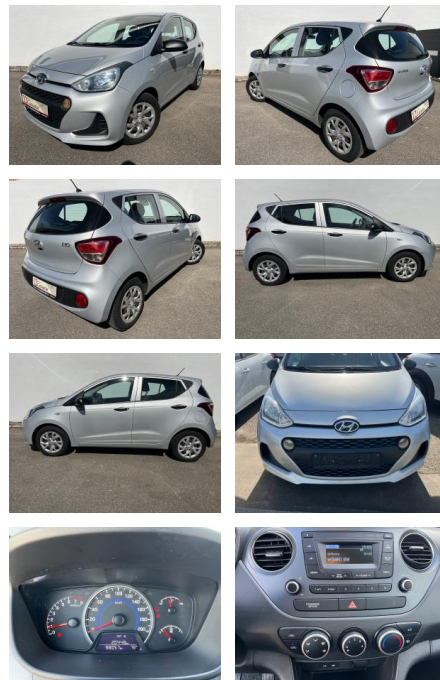

AK82-PK2411-2018-03-18

Erstzulassung:	Kilometer:	Farbe:	Leistung:	Kraftstoffart:
29.03.2018	111.200		49 kW / 67 PS	Benzin

PREIS
8.710 €

FINANZIERUNGSBEISPIEL

Laufzeit: 72 Monate Anzahlung: 25 %
Basis-Finanzierung:* Mtl. Rate:
Zielraten-Finanzierung:** Mtl. Rate: **76 €**