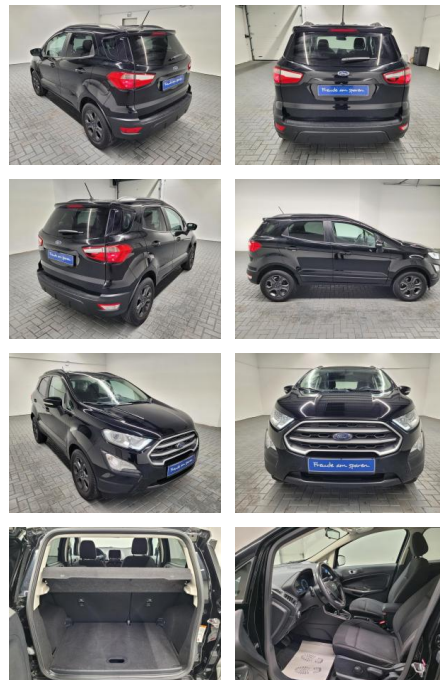

## Ford EcoSport "Navi/SHZ/Scheibenzhg./Kam

AM35-26307 **Angebotsnr.:**

Erstzulassung:	Kilometer:	Farbe:	Leistung:	Kraftstoffart:
23.01.2019	82.150		92 kW / 125 PS	Benzin

**PREIS**  
**17.730 €**

**FINANZIERUNGSBEISPIEL**  
Laufzeit: 72 Monate      Anzahlung: 25 %  
Basis-Finanzierung:\*      Mtl. Rate:  
Zielraten-Finanzierung:\*\* **154 €**