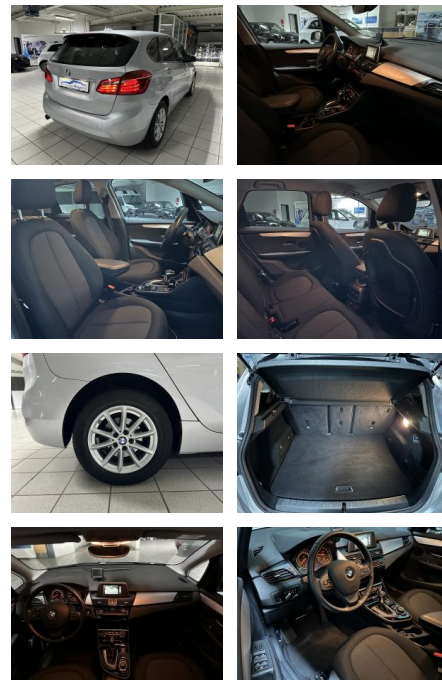

BMW 218 Active Tourer LED Navi PDC Kamera Sitzh...

AH00-5491X30Angebotsnr.:

Erstzulassung:	Kilometer:	Farbe:	Leistung:	Kraftstoffart:
20.10.2016	71.358	Silber	100 kW / 136 PS	Benzin

PREIS
15.520 €

FINANZIERUNGSBEISPIEL

Multimedia

- USB

- Radio
- CD Radio
- Navigation mit Bildschirm
- MP3 Anschluss
- Audiosystem: Radio (BMW)
- Freisprecheinrichtung Bluetooth mit USB-/Audio-Schnittstelle
- CD-Laufwerk

Komfort

- Berganfahrassistent
- 2-Zonen-Klimaautomatik
- Front-, Seiten- und weitere Airbags
- Lederlenkrad
- Zentralverriegelung
- Fernbedienung Zentralverriegelung
- Bordcomputer
- Automatik
- Bordcomputer
- Getriebe Automatik - mit Steptronic (6-Stufen)

- Klimaautomatik 2-Zonen mit autom. Umluft-Control

Interieur

- Multifunktionslenkrad
- Durchladesystem
- Armlehne vorne
- Sitzheizung
- Mittelarmlehne vorn
- Lenkrad (Leder) mit Multifunktion
- Multifunktion für Lenkrad
- Sitzheizung vorn

Exterieur

- Sommerreifen
- Tagfahrlicht
- LED-Scheinwerfer
- Leichtmetallfelgen
- Tagfahrlicht LED
- LM-Felgen 7x16 (V-Speiche 471)

STÄNDIG ÜBER 15.000 FAHRZEUGE IM BESTAND!