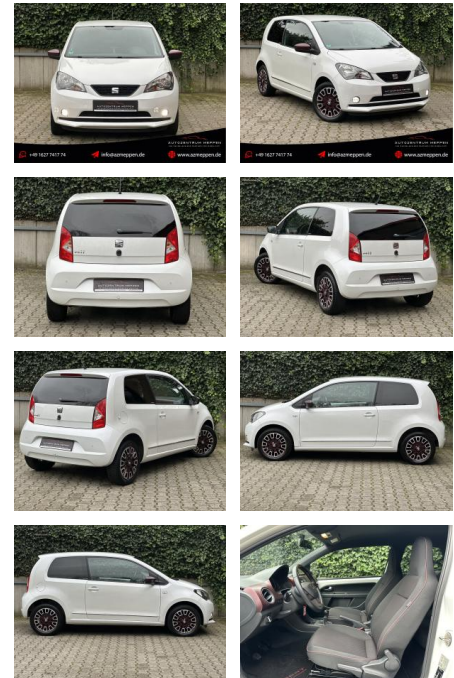

AM65-KK2411-Argo-065r..

VERKAUFT

Erstzulassung: 23.12.2015 **Kilometer:** 71.000 **Farbe:** Weiß **Leistung:** 44 kW / 60 PS **Kraftstoffart:** Benzin

PREIS
8.710 €

FINANZIERUNGSBEISPIEL
 Laufzeit: 72 Monate Anzahlung: 25 %
 Basis-Finanzierung:* Mtl. Rate:
 Zielraten-Finanzierung:** Mtl. Rate: **76 €**