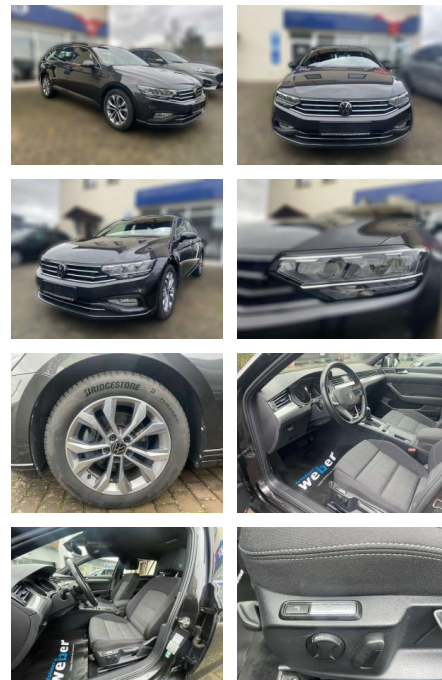

## Volkswagen Passat

AW51-116312950 Gebotsnr.:

Erstzulassung:	Kilometer:	Farbe:	Leistung:	Kraftstoffart:
01.07.2022	65.450	Grau	140 kW / 190 PS	Benzin

**PREIS**  
**28.080 €**