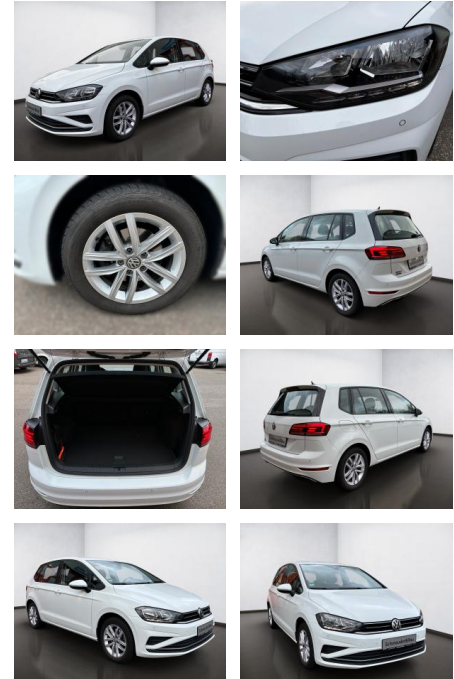

## Volkswagen Golf Sportsvan 1.5 TSI Comfortline, To...

AS08-TS2411-2018-0136..

Erstzulassung:	Kilometer:	Farbe:	Leistung:	Kraftstoffart:
27.12.2018	65.404		96 kW / 131 PS	Benzin

**PREIS**  
**17.670 €**