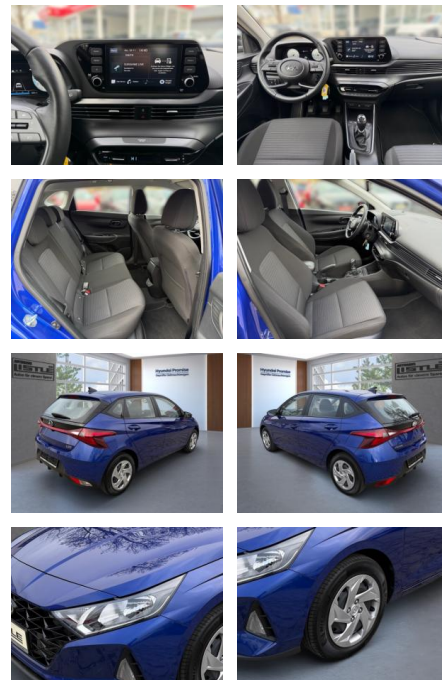

## Hyundai i20 Essential 1.0 T-GDI +KLIMA+SHZ+PDC

AL33-246430L Angebotsnr.:

Erstzulassung:	Kilometer:	Farbe:	Leistung:	Kraftstoffart:
01.06.2023	7.650		74 kW / 101 PS	Benzin

**PREIS**  
**19.010 €**