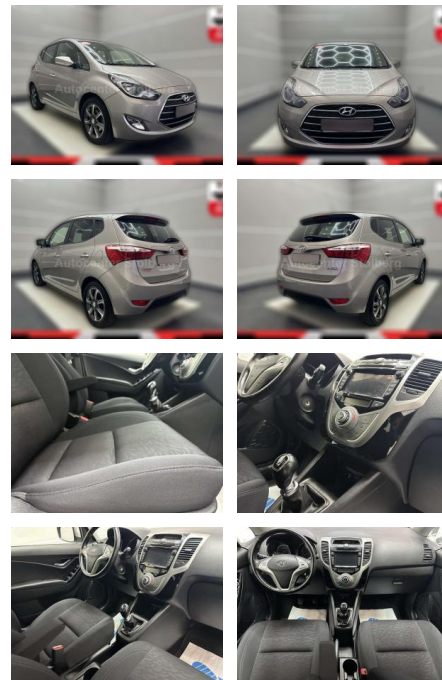

Hyundai iX20 blue Space

AC15-122 **Angebotsnr.:**

| Erstzulassung: | Kilometer: | Farbe: | Leistung: | Kraftstoffart: |
|----------------|------------|--------|---------------|----------------|
| 01.10.2018 | 44.000 | Beige | 66 kW / 90 PS | Benzin |