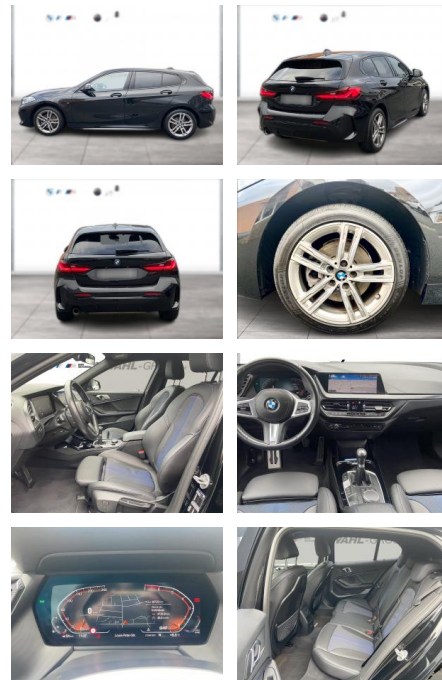

## BMW 118i M Sport LED Navi PDC DAB SHZ

WG09-232775 Angebotsnr.:

Erstzulassung:	Kilometer:	Farbe:	Leistung:	Kraftstoffart:
01.10.2021	28.722	Schwarz	100 kW / 136 PS	Benzin

**PREIS**  
**27.040 €**