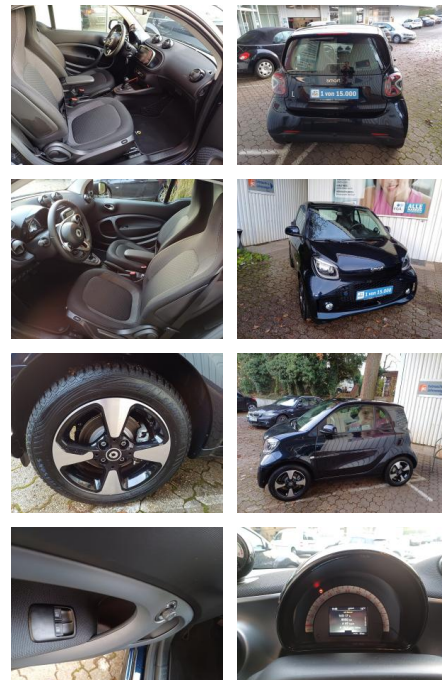

## Smart ForTwo EQ\*Exclusive\*PANO\*PTS\*ALU\*CAM\*MEDIA...

FL00-W8422WAngebotsnr.:

Erstzulassung:	Kilometer:	Farbe:	Leistung:	Kraftstoffart:
27.09.2023	18.050	Blau	60 kW / 82 PS	Elektro

**PREIS**  
**17.170 €**