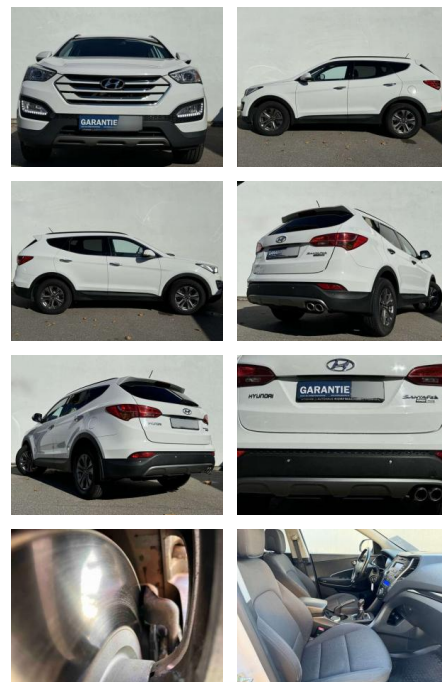

Hyundai Santa Fe SANTA FE Style 4WD TOPZUSTAND

AK82-202

Angebotsnr.:

| Erstzulassung: | Kilometer: | Farbe: | Leistung: | Kraftstoffart: |
|----------------|------------|--------|-----------------|----------------|
| 01.05.2015 | 111.950 | Weiß | 145 kW / 197 PS | Diesel |

Multimedia

- USB
- Radio
- CD Radio
- Freisprechen
- Bluetooth

Komfort

- Berganfahrassistent
- Beheizbares Lenkrad
- Klimaautomatik
- Front- und Seiten-Airbags
- Lederlenkrad
- Lordosenstütze
- Zentralverriegelung
- Bordcomputer
- Keyless Entry