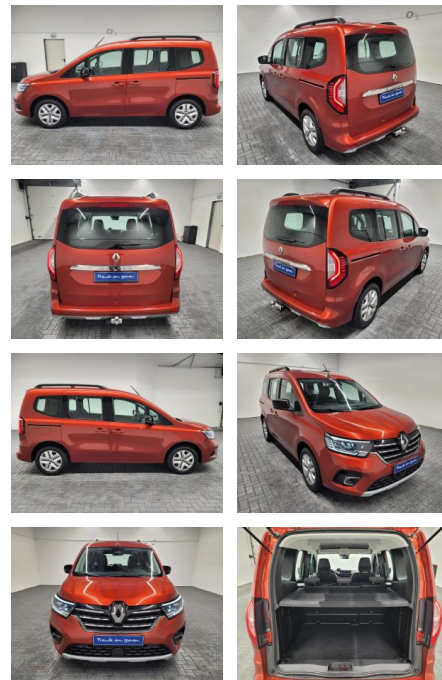

## Renault Kangoo Edition One LED/AHK/SHZ/DAB

AM35-29493 **Angebotsnr.:**

Erstzulassung:	Kilometer:	Farbe:	Leistung:	Kraftstoffart:
18.08.2021	42.000		96 kW / 131 PS	Benzin

**PREIS**  
**28.760 €**

**FINANZIERUNGSBEISPIEL**  
Laufzeit: 72 Monate      Anzahlung: 25 %  
Basis-Finanzierung:\*      Mtl. Rate:  
Zielraten-Finanzierung:\*\* **250 €**