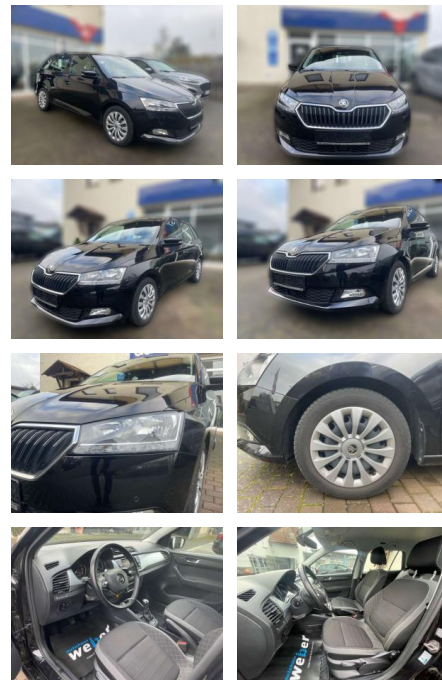

## Skoda Fabia

AW51-3929699 Angebotsnr.:

Erstzulassung:	Kilometer:	Farbe:	Leistung:	Kraftstoffart:
01.07.2021	14.994	Schwarz	70 kW / 95 PS	Benzin

PREIS	FINANZIERUNGSBEISPIEL	
<b>17.880 €</b>	Laufzeit: 72 Monate	Anzahlung: 25 %
	Basis-Finanzierung:**	Mtl. Rate:
	Zielraten-Finanzierung:**	<b>155 €</b>