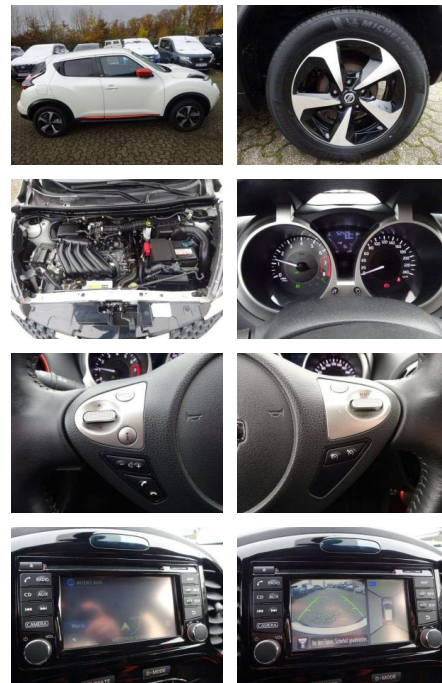

## Nissan Juke N-Connecta 1.6 Klima Kamera DAB

PK00-SPRGW47 Angebotsnr.:

Erstzulassung:	Kilometer:	Farbe:	Leistung:	Kraftstoffart:
01.02.2019	52.428	Weiß	83 kW / 113 PS	Benzin

**PREIS**  
**14.540 €**

**FINANZIERUNGSBEISPIEL**  
Laufzeit: 72 Monate      Anzahlung: 25 %  
Basis-Finanzierung:\*\*      Mtl. Rate:  
Zielraten-Finanzierung:\*\* **126 €**

### Multimedia

- AUX-IN-Anschluss (AUX-IN) Ausstattungs-Paket: Nissan Connect Freisprechanlage Bluetooth Technik &

### Interieur

- Audiobedienung am Lenkrad Bordcomputer Gepäckraumabdeckung / Rollo Lenkrad (Leder) Rücksitz geteilt/klappbar Winter-Paket

### Exterieur

- LM-Felgen Verglasung hinten abgedunkelt Sonstiges: Antriebsart: Frontantrieb Außentemperaturanzeige Blinkleuchten LED in Außenspiegel integriert Dynamic-Control-System (Fahrprofilwahl) Frontscheibe Verbundglas Getränkehalter in Mittelkonsole Interieur-Paket Kopfstützen vorn verstellbar Lenksäule (Lenkrad) höhenverstellbar Modellpflege Radstand 2530 mm Reifen-Reparaturset Rußpartikelfilter Scheibenwischer mit Intervallschaltung Sicherheitsgurte vorn höhenverstellbar Sitz vorn links