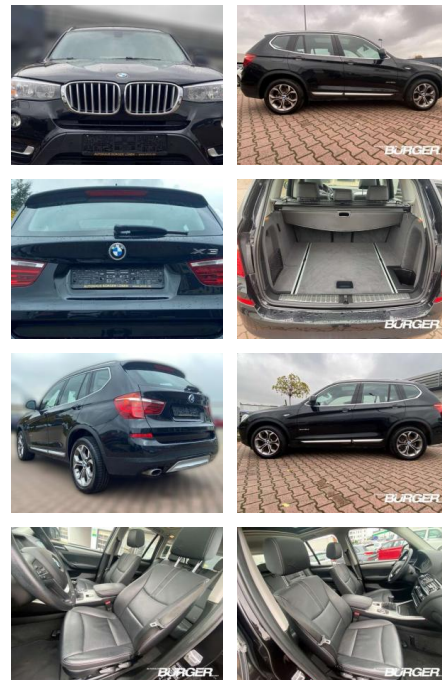

BMW X3xDrive20d xLine AHK EI. Panodach Navi

CB01-0M29291Angebotsnr.:

Erstzulassung:	Kilometer:	Farbe:	Leistung:	Kraftstoffart:
01.08.2016	119.677	Schwarz	140 kW / 190 PS	Diesel

PREIS
22.070 €

FINANZIERUNGSBEISPIEL