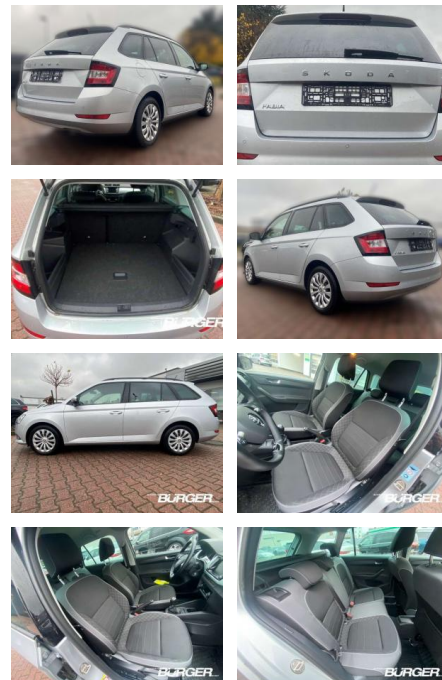

Skoda Fabia Combi Ambition 1.0 TSI Navi PDC

CB01-Z020824Angebotsnr.:

Erstzulassung:	Kilometer:	Farbe:	Leistung:	Kraftstoffart:
01.03.2022	19.200	silber	70 kW / 95 PS	Benzin

PREIS
18.370 €

FINANZIERUNGSBEISPIEL
Laufzeit: 72 Monate Anzahlung: 25 %
Basis-Finanzierung:* Mtl. Rate:
Zielraten-Finanzierung:** **159 €**