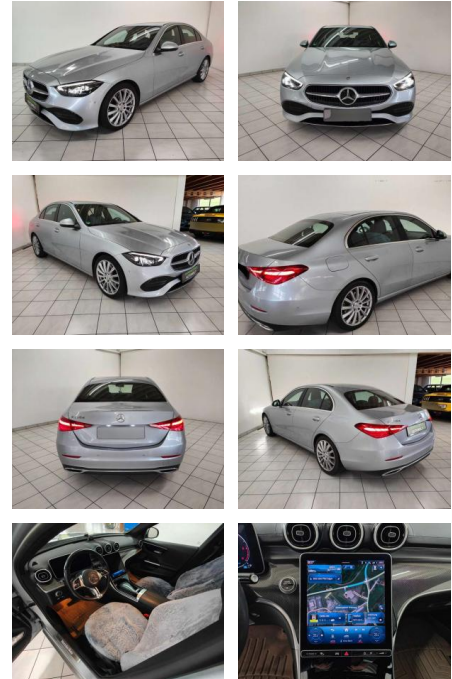

HA14-002375 Angebotsnr.:

Erstzulassung:	Kilometer:	Farbe:	Leistung:	Kraftstoffart:	Verbr. komb.	CO2-Emission	CO2-Klasse (WLTP)
01.08.2021	53.854	Silber	147 kW / 200 PS	Diesel	5,0 l/100km	131 g/km	D

PREIS
35.690 €