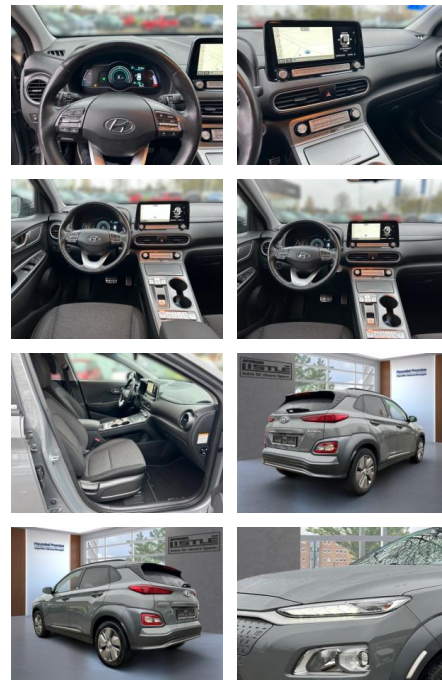

## Hyundai Kona Advantage Elektro Navi Soundsystem

AL33-U120831 Angebotsnr.:

Erstzulassung:	Kilometer:	Farbe:	Leistung:	Kraftstoffart:	Reichweite elektr. (WLTP)
01.01.2021	34.915		100 kW / 136 PS	Elektro	305 km