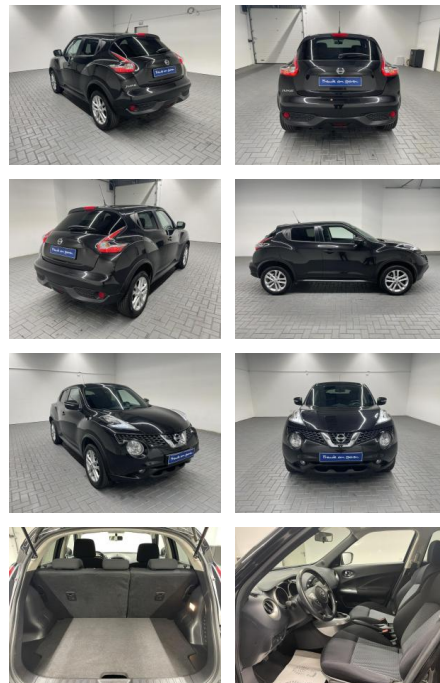

Nissan Juke "N-Way Navi/SHZ/Tempomat/Kam

AM35-29336 **Angebotsnr.:**

Erstzulassung:	Kilometer:	Farbe:	Leistung:	Kraftstoffart:
03.08.2018	92.400		85 kW / 116 PS	Benzin

PREIS
17.110 €

FINANZIERUNGSBEISPIEL

- ---LICHT UND SICHT---
- Nebelscheinwerfer
- LED Tagfahrlicht
- Leaving-Home- und Coming-Home-Funktion
- ---EXTERIEUR---
- 17 Zoll Alufelgen
- 5-türig
- Metalliclackierung
- Abgedunkelte Scheiben
- ---INTERIEUR---
- Bordcomputer
- Winterpaket
- Wegfahrsperre
- geteilte Rückbank
- Außentemperaturanzeige
- Laderaumabdeckung
- 5-Sitzer
- Servolenkung
- Zentralverriegelung mit Fernbedienung
- Pannenkitt
- doppelter Laderaumboden