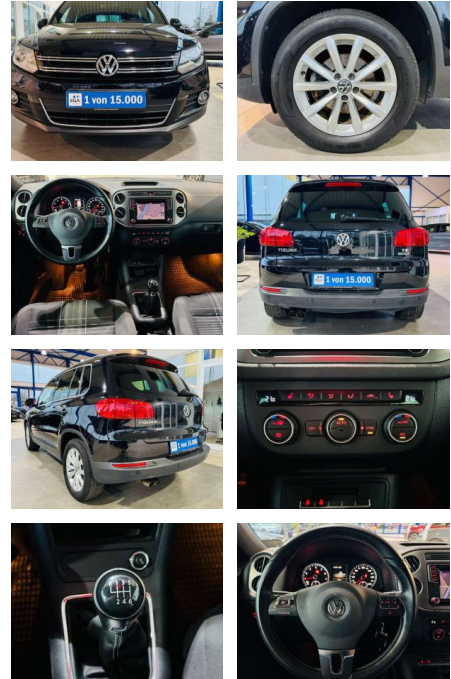

## Volkswagen Tiguan 1.4 TSI Lounge Sport&Style Nav

AV01-081765-7Angebotsnr.:

Erstzulassung:	Kilometer:	Farbe:	Leistung:	Kraftstoffart:
01.02.2016	150.580	Schwarz	92 kW / 125 PS	Benzin

**PREIS**  
**16.000 €**