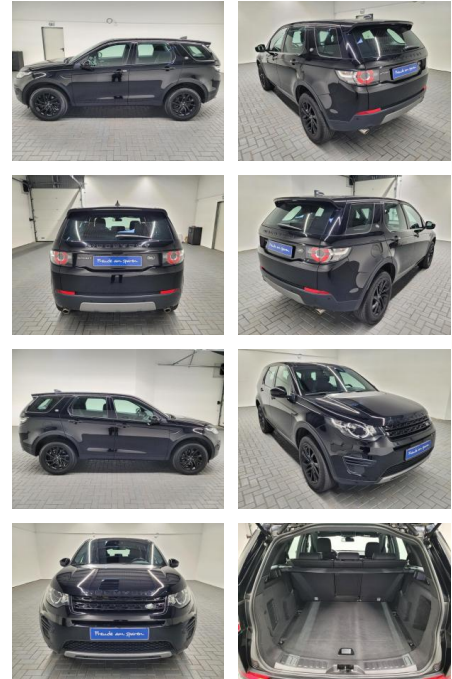

Land Rover Discovery Sport AWD Navi/SHZ/PDC

AM35-29245 **Angebotsnr.:**

Erstzulassung:	Kilometer:	Farbe:	Leistung:	Kraftstoffart:
16.04.2019	47.750		177 kW / 241 PS	Benzin

PREIS
28.990 €

FINANZIERUNGSBEISPIEL

Vermittlung für:
Repräsentatives Beispiel gem. § 17 Abs. 4 PAngV. Diese Finanzierungsangebote sind Beispiele. Gerne ermitteln wir für Sie Ihr individuelles Angebot.

Ausstattung

Weiteres

- Ausstattungsliste
- in Jedem Fall einen Besichtigung-/Probefahrtstermin.
- Dieses Fahrzeug ist an 2 Standorten verfügbar. Bitte fragen Sie nach
- an welchem Standort sich das Fahrzeug derzeit befindet.
- ---KOMFORT---
- 2-Zonen-Klimaautomatik
- 4 x elektr. Fensterheber
- elektrische Seitenspiegel
- beheizbare Seitenspiegel
- elektrisch anklappbare Seitenspiegel
- Innenspiegel automatisch abblendend
- Stoff
- Sitzheizung
- Fahrersitz höhenverstellbar
- Beifahrersitz höhenverstellbar
- Lenksäulenverstellung
- Lederlenkrad