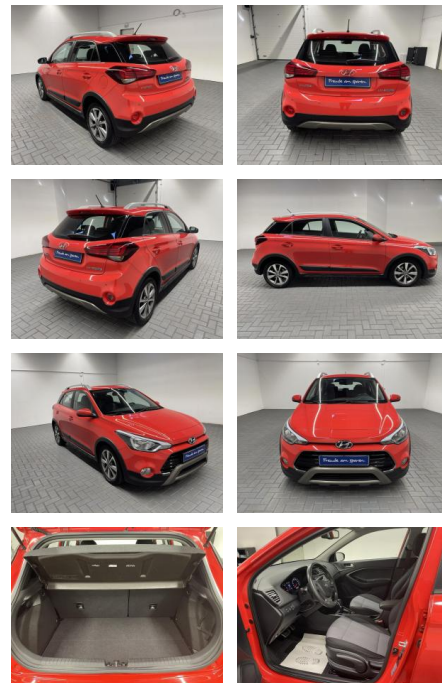

Hyundai i20 "Active Klimaaut./SHZ/LHZ/PDC

AM35-29253 **Angebotsnr.:**

Erstzulassung:	Kilometer:	Farbe:	Leistung:	Kraftstoffart:
29.11.2019	48.100		74 kW / 101 PS	Benzin

PREIS
19.570 €

FINANZIERUNGSBEISPIEL
Laufzeit: 72 Monate Anzahlung: 25 %
Basis-Finanzierung:* Mtl. Rate:
Zielraten-Finanzierung:** **170 €**