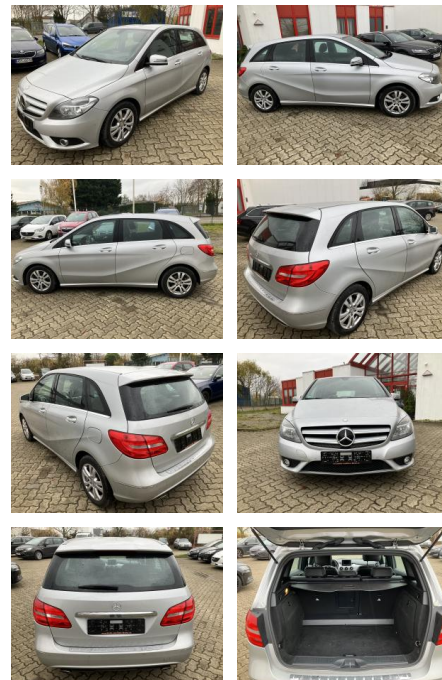

Mercedes-Benz B 180 BlueEFFICIENCY AUTOMATIK nav...

AO12-SH2411-~~Angebotsnr.:~~

VERKAUFT

Erstzulassung:	Kilometer:	Farbe:	Leistung:	Kraftstoffart:
30.01.2013	83.200	Silber	90 kW / 122 PS	Benzin

PREIS
15.110 €